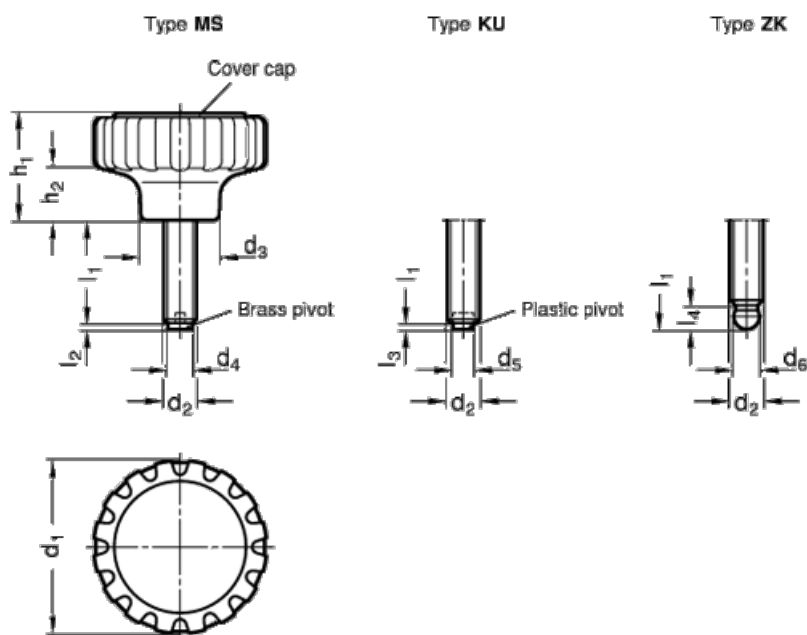

Article number: 207336542M20ZK  
 Description: E+G Knurled knob  
 GN 7336.5-42-M8-20-ZK

## Measures

d1 = 42  
 d2 = M8  
 d3 = 19  
 d4 = 6  
 d5 = 5  
 d6 = 6,1 +/-0,05  
 h1 = 26  
 h2 = 13

l1 = 20  
 l2 = 1,5  
 l3 = 1,6  
 l4 = 6,2